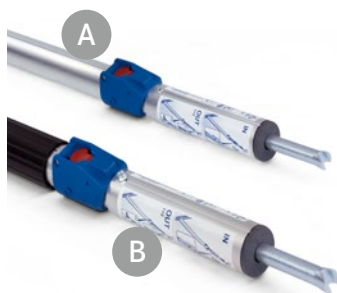

## Valigetta per veicoli dotati di punti di fissaggio

- ideale per veicoli dotati di dispositivo con elementi e/o barre per il fissaggio del carico
- è possibile assicurare il carico in maniera rapida e affidabile ai punti di fissaggio o alle barre del veicolo mediante cinghie di fissaggio dotate di appositi attacchi
- il set è composto da:
  - 2 cinghie di fissaggio da 3,5 m con attacco e morsetto
  - 2 cinghie di fissaggio da 5 m con attacco e cricchetto
  - 4 attacchi singoli
  - 6 cuscinetti per il fissaggio del carico
  - 6 cuscinetti protettivi per bordi
  - incl. informazioni importanti su come fissare il carico

## Barra ancorante regolabile

- per il fissaggio di carichi ingombranti
- regolazione telescopica rapida senza attrezzi
- 4 varianti con intervalli di regolazione diversi
- valore indicativo: forza di bloccaggio (BC) × 4 = portata massima per fissaggio carico posteriore
- a partire da 1550 mm di lunghezza la barra è dotata di una gommatura perimetrale sul lato inferiore, che garantisce un'azione antiscivolo più efficace e fornisce una protezione aggiuntiva al carico